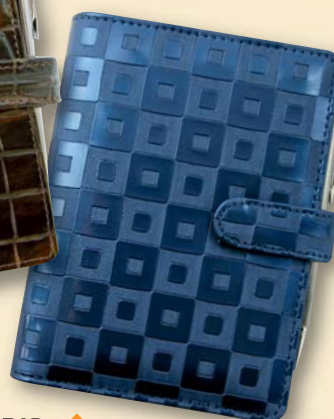

Nouvelle collection EXATIME

Nouveau

Une large collection
pour satisfaire
toutes les envies...

Une élégance
simple,
un style
raffiné

◀ Ixia

Florence ▶

Agneau ▶

Des gammes
classiques
animées par des
coloris actuels

Baltique ▶

Une version ultra plate
du format 17 pour
aller à l'essentiel

Marmara Exatime 17 light ▶

Nouvelle présentation
des recharges

Plus de fantaisie et
de couleurs

Croco d'Isle ▶

Square ▶

Sweet line ▶