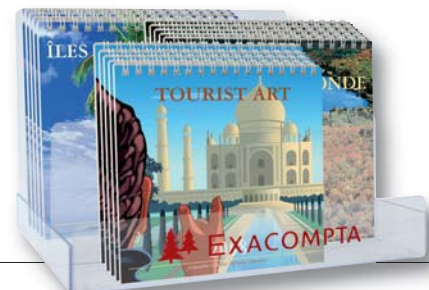

Gamme PRÉSENTOIRS

Sweet line
Présentoir d'agendas semainiers n° réf. Col.
Coloris rose / perle
6 réf. 13571E - 10 réf. 16571E *30001E 1
4 réf. 18571E

30002E

*30001E

Croco d'isle
Présentoir d'agendas semainiers n° réf. Col.
Coloris : Cappuccino / Chocolat
4 réf. 13572E - 6 réf. 16572E 30002E 1
8 réf. 17542E - 4 réf. 18542E

30005E

Silver Ring
Présentoir d'agendas semainiers n° réf. Col.
10 réf. 16322E - 10 réf. 18322E 30005E 1
5 réf. 22322E - 3 réf. 27322E

30007E

Square
Présentoir d'agendas semainiers n° réf. Col.
Coloris bleu / marron
4 réf. 13771E - 8 réf. 17731E 30007E 1
6 réf. 16771E - 4 réf. 18742E

*30009E

Java
Présentoir d'agendas semainiers n° réf. Col.
Coloris bleu / rose / orange
6 réf. 13467E - 10 réf. 16467E *30009E 1
4 réf. 18722E

30003E

Duo Mélodie
Présentoir d'agendas de poche n° réf. Col.
Coloris assortis
8 réf. 7223E - 9 réf. 10223E - 9 réf. 11223E 30003E 1

Sweet line
Présentoir d'organiseurs Exatime n° réf. Col.
Coloris rose / perle
6 Exatime 11 *42510E 1
(3 Parme réf. 37517E / 3 Rose réf. 37518E)
+ 6 Exatime 14
(3 Parme réf. 42517E / 3 Rose réf. 42518E)

*42510E

Présentoir de recharges Exatime n° réf. Col.
5 réf. 11512E - 15 réf. 14212E 28910E 1
3 réf. 14242E - 5 réf. 18644E - 5 réf. 18212E
20 réf. 18272E - 10 réf. 18244E
5 réf. 18250E - 10 réf. 28272E

28910E

Calendriers chevalets illustrés
Présentoir n° réf. Col.
10 réf. 33010E Forêts du Monde + *33000E 1
10 réf. 33011E Îles Paradisiaques +
5 réf. 33012E Tourist Art

*33000E