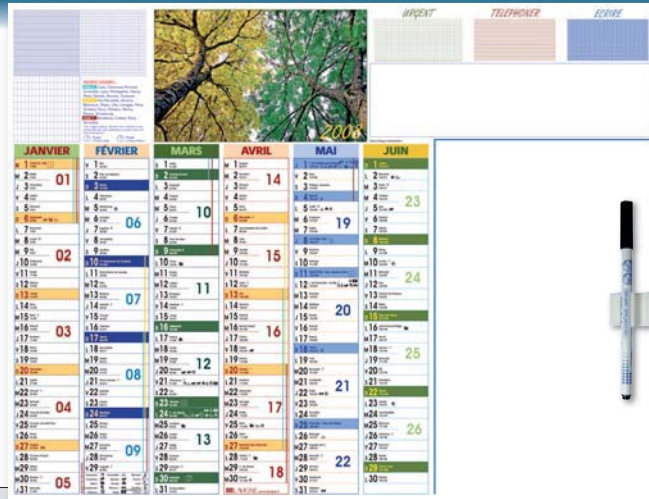

CALENDRIERS

Nouveau

Calendrier illustré effaçable
405 x 530 - Multicolore

Semestriel - 6 mois
Mention des vacances scolaires.
Large espace pour les notes.
Stylo effaçable et clip amovible fourni

n° réf. Paq.
*34601E

*34601E

Calendriers illustrés semestriels
2 formats.
6 ou 7 mois.
5 thématiques
335 x 430

Illustré Fruits - 6 mois	34213E	10
Illustré Tourisme - 6 mois	34214E	10
Illustré Fleurs - 7 mois	34215E	10
Illustré Nature - 6 mois	34219E	10
Illustré Marine à voiles - 7 mois	*34220E	10

220 x 295

Illustré Fruits - 6 mois	*34313E	10
Illustré Fleurs - 7 mois	34315E	10
Illustré Marine à voiles - 7 mois	*34320E	10

34213E

*34313E

Nouveau

34214E

34219E

34215E