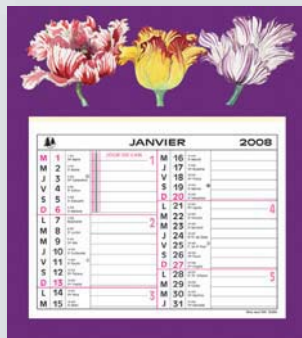

Chevalet classique	n° réf.	Col.
Feuille mensuelle neutre amovible, socle carton		
Bloc seul - 64 x 108	33600E	10
Bloc seul avec chevalet - 105 x 135	33601E	10

Disponible en présentoir p. 12

*33000E

Chevalet illustré	n° réf.	Col.
150 x 150 - Multilingues. Feuille mensuelle. Avec spirale. Mention des fêtes européennes. 3 thématiques		
Forêts du Monde	*33010E	5
Îles Paradisiaques	*33011E	5
Tourist Art	*33012E	5

33201E

33215E

33001E

33111E

33115E

33301E

33315E

Calendriers Mensuels

- 4 formats
- 3 décors : classiques, skytos ou fleurs
- 1 thématique peinture

Calendriers Mensuels	n° réf.	Col.
360 x 185 - Mensuel Illustré		
Thématique : Daniel Sannier	33001E	10
285 x 155 - Bloc memento seul, encollé	33100E	20
Bloc memento (285 x 155) sur support papier (410 x 190)	33101E	10
Bloc memento (285 x 155) sur support skytos (410 x 190)	33111E	10
Bloc memento (285 x 155) sur support Fleurs (410 x 190)	33115E	10
230 x 130 - Bloc memento seul, encollé	33200E	20
Bloc memento (230 x 130) sur support papier (330 x 160)	33201E	10
Bloc memento (230 x 130) sur support skytos (330 x 160)	33211E	10
Bloc memento (230 x 130) sur support Fleurs (330 x 160)	33215E	10
180 x 240 - Bloc memento seul, encollé	33300E	20
Bloc memento (180 x 240) sur support papier (305 x 275)	33301E	10
Bloc memento (180 x 240) sur support skytos (305 x 275)	33311E	10
Bloc memento (180 x 240) sur support Fleurs (305 x 275)	33315E	10